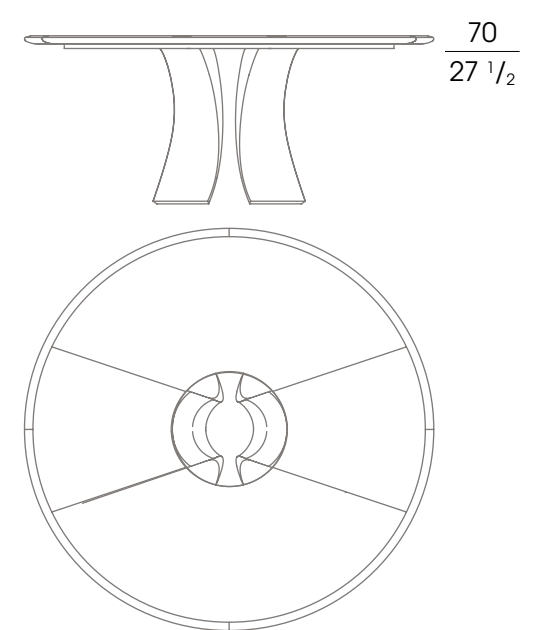

ENSO

M² ATELIER 2021

- 76100** inserto noce canaletto / walnut canaletto insert
- 76105** inserto sapelli / sapele insert
- 76110** inserto noce canaletto e pelle / walnut canaletto and leather insert
- 76115** inserto sapelli e pelle / sapele and leather insert
- 76120** inserto pelle/ leather insert
- Ø cm 150 x h 74
- Ø in 59 x h 29 1/8

- 76300** inserto noce canaletto / walnut canaletto insert
- 76305** inserto sapelli / sapele insert
- 76310** inserto noce canaletto e pelle / walnut canaletto and leather insert
- 76315** inserto sapelli e pelle / sapele and leather insert
- 76320** inserto pelle/ leather insert
- Ø cm 180 x h 74
- Ø in 70 7/8 x h 29 1/8

- 76101** Lazy susan/ Lazy susan
- Ø cm 57,6 x h 5
- Ø in 22 5/8 x h 2

Serie di tavoli con piano ellittico o rotondo e struttura del top in massiccio di noce canaletto realizzabile in tre finiture: naturale (fin.11), grigio (fin.2W) e scuro (fin.2Z). Il piano è caratterizzato da inserti in:

The central leg is always covered in leather.

Accessory
Lazy susan in extra-clear glass with solid walnut structure.

- 76200** inserto noce canaletto / walnut canaletto insert
- 76205** inserto sapelli / sapele insert
- 76210** inserto noce canaletto e pelle / walnut canaletto and leather insert
- 76215** inserto sapelli e pelle / sapele and leather insert
- 76220** inserto pelle/ leather insert
- cm 239 x 148 x h 74
- in 94 x 58 1/4 x h 29 1/8