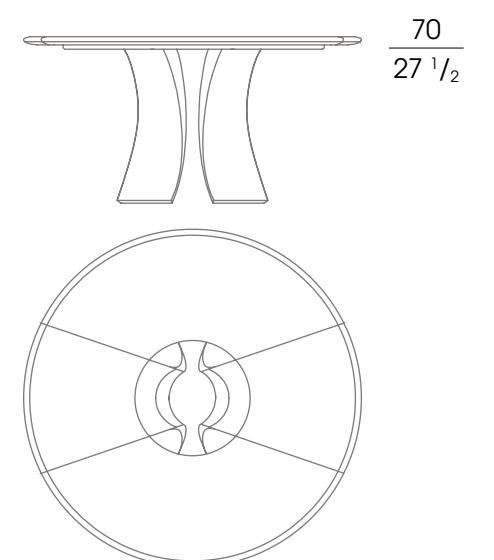

ENSO

M² ATELIER 2021

- 76100** inserto noce canaletto / walnut canaletto insert
- 76105** inserto sapelli / sapele insert
- 76110** inserto noce canaletto e pelle / walnut canaletto and leather insert
- 76115** inserto sapelli e pelle / sapele and leather insert
- 76120** inserto pelle/ leather insert
- Ø cm 150 x h 74
- Ø in 59 x h 29 1/8

- 76300** inserto noce canaletto / walnut canaletto insert
- 76305** inserto sapelli / sapele insert
- 76310** inserto noce canaletto e pelle / walnut canaletto and leather insert
- 76315** inserto sapelli e pelle / sapele and leather insert
- 76320** inserto pelle/ leather insert
- Ø cm 180 x h 74
- Ø in 70 7/8 x h 29 1/8

- 76101** Lazy susan/ Lazy susan
- Ø cm 57,6 x h 5
- Ø in 22 5/8 x h 2

Serie di tavoli con piano ellittico o rotondo e struttura del top in massiccio di noce canaletto realizzabile in tre finiture: naturale (fin.11), grigio (fin.2W) e scuro (fin.2Z). Il piano è caratterizzato da inserti in:

The central leg is always covered in leather.

Accessory
Lazy susan in extra-clear glass with solid walnut structure.

- 76200** inserto noce canaletto / walnut canaletto insert
- 76205** inserto sapelli / sapele insert
- 76210** inserto noce canaletto e pelle / walnut canaletto and leather insert
- 76215** inserto sapelli e pelle / sapele and leather insert
- 76220** inserto pelle/ leather insert
- cm 239 x 148 x h 74
- in 94 x 58 1/4 x h 29 1/8