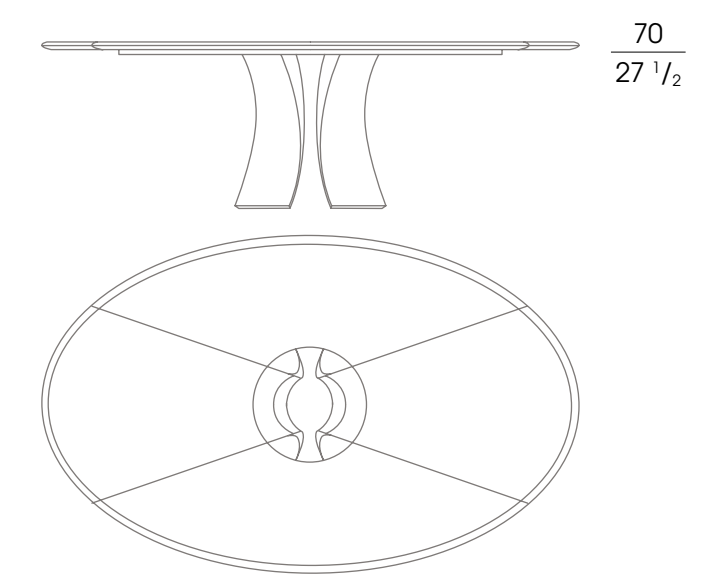

- **76200** inserto noce canaletto / walnut canaletto insert
- **76205** inserto sapelli / sapele insert
- **76210** inserto noce canaletto e pelle / walnut canaletto and leather insert
- **76215** inserto sapelli e pelle / sapele and leather insert
- **76220** inserto pelle/ leather insert
- cm 239 x 148 x h 74
- in 94 x 58 1/4 x h 29 1/8